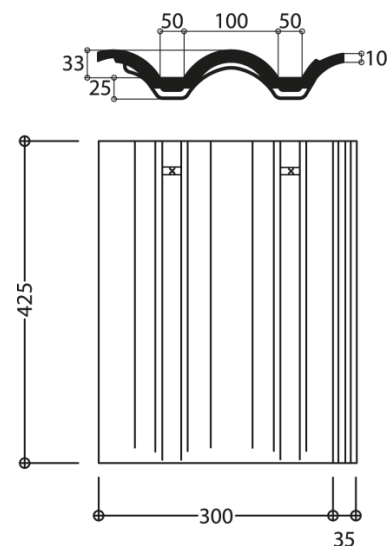

Технические характеристики

НАИМЕНОВАНИЕ ПОКАЗАТЕЛЯ, ЕД. ИЗМЕРЕНИЯ	ЗНАЧЕНИЕ
Размеры, мм	425×335
Толщина, мм	10
Высота волны, мм	33
Масса, кг	4,5
Морозостойкость	F100
Механическая прочность, Н	2300
Расход шт./кв.м	10,5-9,5*

Упаковка и хранение

НАИМЕНОВАНИЕ ПОКАЗАТЕЛЯ, ЕД. ИЗМЕРЕНИЯ	ЗНАЧЕНИЕ
Количество на поддоне, шт	180/240
Размеры поддона, м	1,2×1
Вес поддона, брутто, кг	880/1100

*- в зависимости от шага обрешётки.

Поставляется на поддонах в стретч-пленке. Транспортирование и хранение осуществляется в вертикальном положении, в упакованном виде на поддонах, в один ряд по высоте