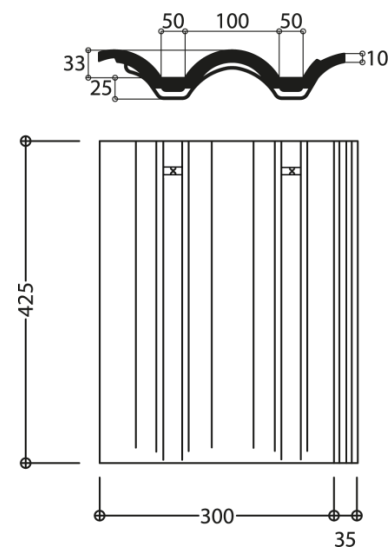

STANDARD PLUS самая популярная модель минеральной черепицы, которая уже больше столетия определяет облик европейской архитектуры.

Область применения

Устройство скатных кровель с уклоном от 12° до 90°

Технические характеристики

НАИМЕНОВАНИЕ ПОКАЗАТЕЛЯ, ЕД. ИЗМЕРЕНИЯ	ЗНАЧЕНИЕ
Размеры, мм	425×335
Толщина, мм	10
Высота волны, мм	33
Масса, кг	4,5
Морозостойкость	F100
Механическая прочность, Н	2300
Расход шт./кв.м	10,5-9,5*

Упаковка и хранение

НАИМЕНОВАНИЕ ПОКАЗАТЕЛЯ, ЕД. ИЗМЕРЕНИЯ	ЗНАЧЕНИЕ
Количество на поддоне, шт	180/240
Размеры поддона, м	1,2×1
Вес поддона, брутто, кг	880/1100

*- в зависимости от шага обрешётки.

Поставляется на поддонах в стретч-пленке. Транспортирование и хранение осуществляется в вертикальном положении, в упакованном виде на поддонах, в один ряд по высоте